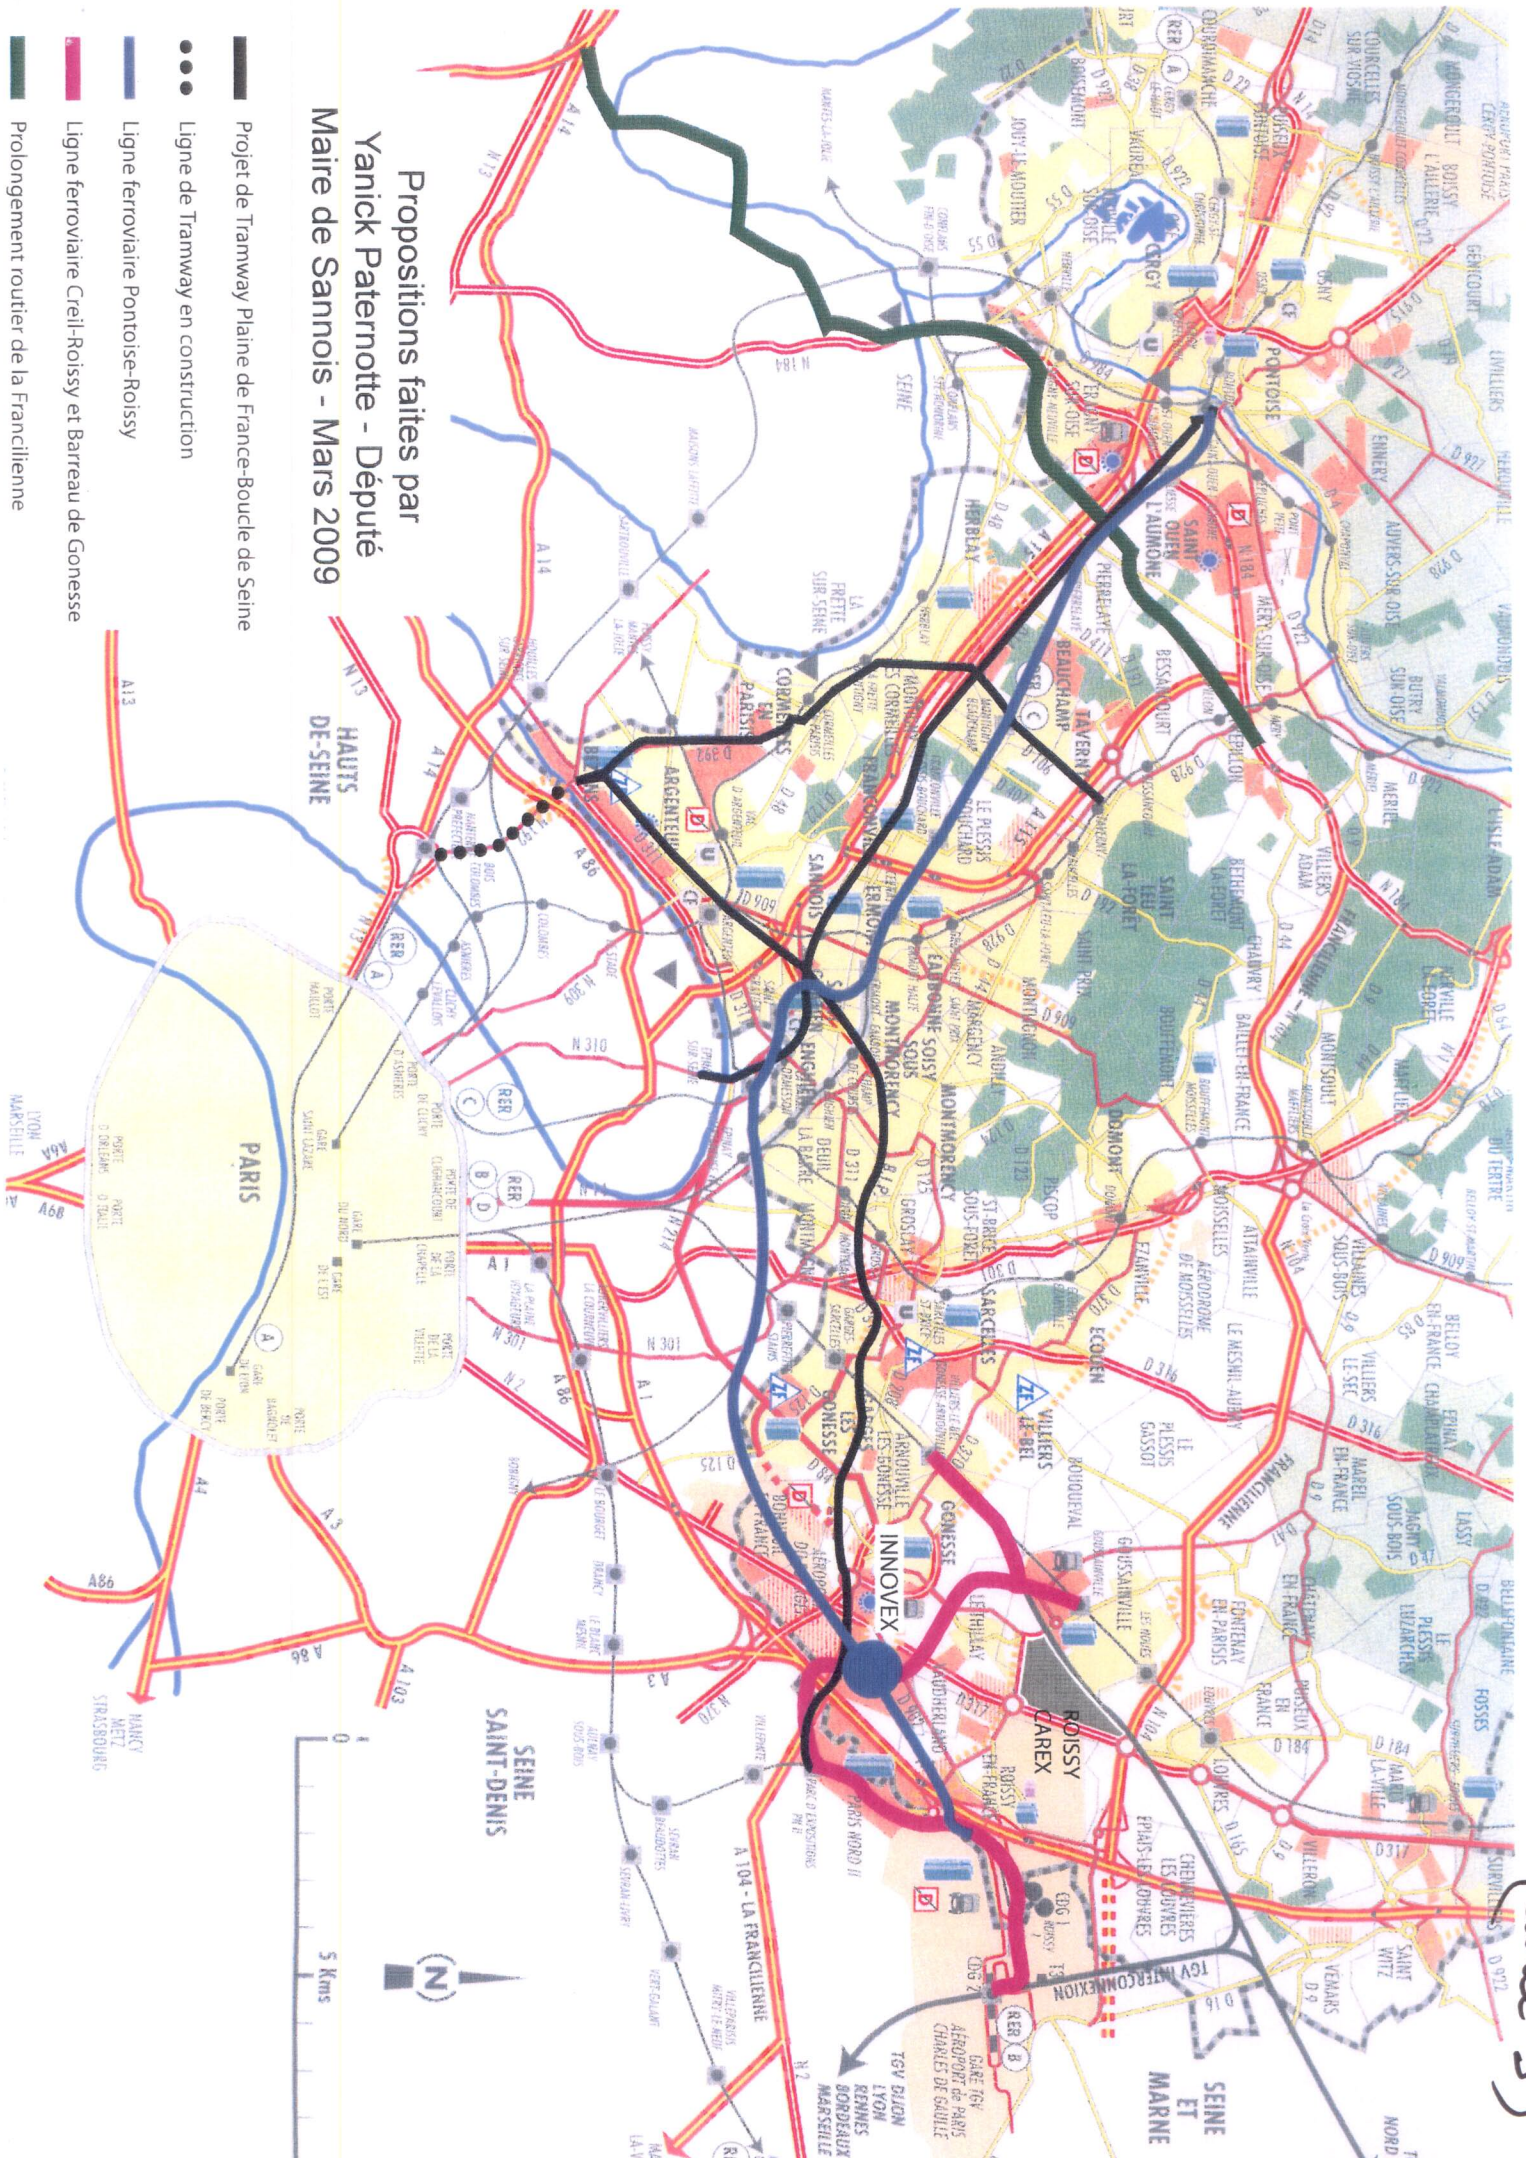

(carte 3)

### Propositions faites par Yanick Paternotte - Député Maire de Sannois - Mars 2009

- Projet de Tramway Plaine de France-Boucle de Seine
- Ligne de Tramway en construction
- Ligne ferroviaire Pontoise-Roissy
- Ligne ferroviaire Creil-Roissy et Barreau de Gonesse
- Prolongement routier de la Francilienne